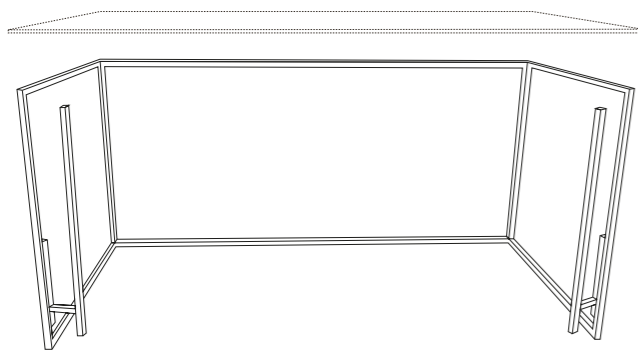

30697  
Table haute blanche plateau blanc  
80 x 230 cm H 110 cm

34472  
Table haute noire plateau blanc  
80 x 230 cm H 110 cm

21437  
Table haute Cône blanc plateau blanc  
140 x 140 cm H 112 cm

21422  
Table haute Cône noir plateau noir  
140 x 140 cm H 112 cm

# BUFFETS

001  
Buffet 80 x 150 cm  
002  
Buffet 80 x 200 cm  
500  
Buffet 100 x 150 cm  
501  
Buffet 100 x 200 cm

Possibilité d'utiliser tous nos coloris de nappage

*i* Prévoir une nappe longueur 500 cm minimum.

24232  
Buffet pliant à napper 100 x 200 cm H 91 cm  
avec kit pinces

20418  
Buffet pliant houssé blanc "3 faces"  
100 x 200 cm H 91 cm  
20430  
Buffet pliant houssé blanc "3 faces"  
100 x 200 cm H 91 cm sur roulettes  
20726  
Buffet pliant houssé blanc "3 faces"  
80 x 200 cm H 91 cm  
20727  
Buffet pliant houssé blanc "3 faces"  
80 x 200 cm H 91 cm sur roulettes