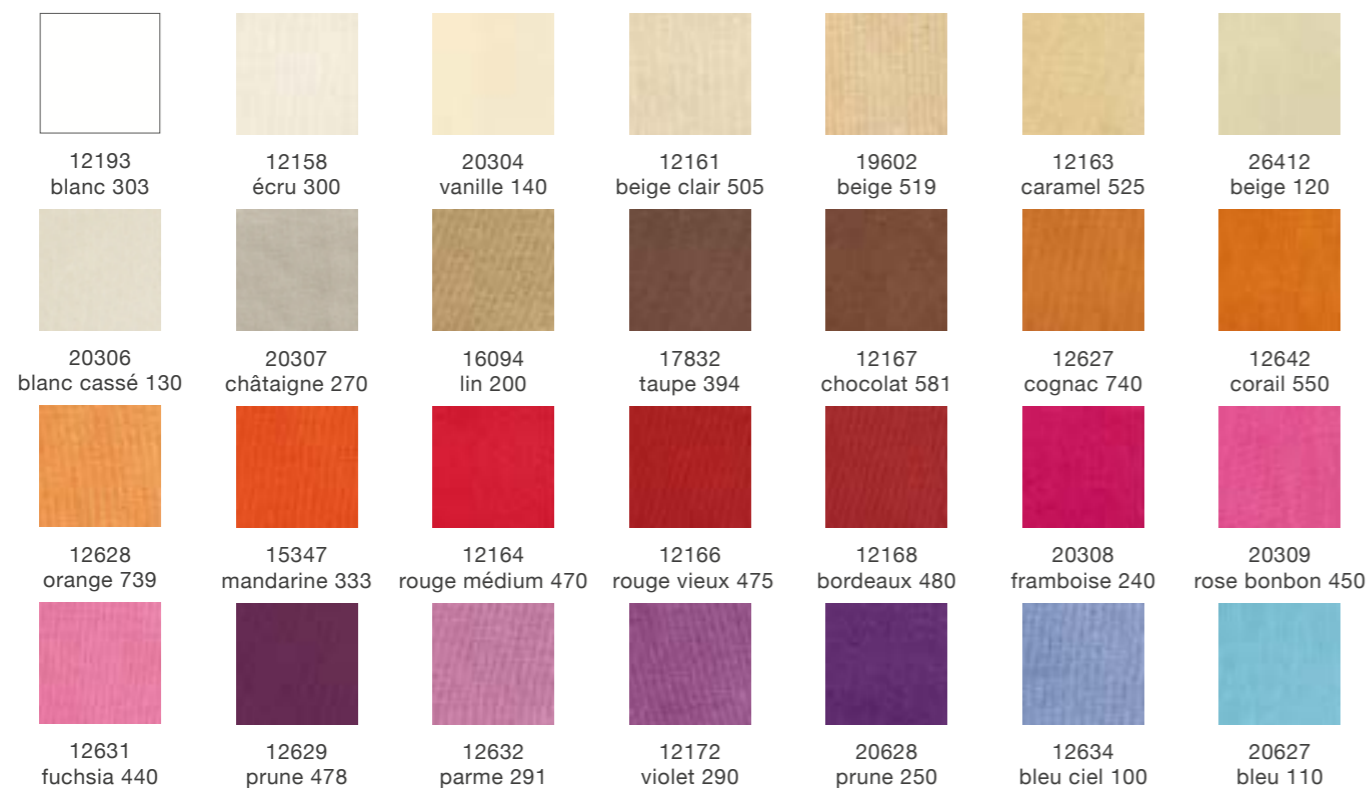

COTON GRATTÉ (MÈTRE LINÉAIRE)