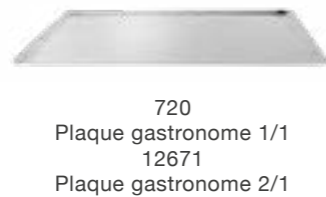

1 20875 Spatule inox pour crêpes	5 702 Petite pince pelle	9 220 Cuillère à glace automatique	13 202 Cuillère à glaçons	17 11754 Couteau à jambon lame de 30 cm
2 496 Râteau à crêpes	6 20876 Limonadier	10 566 Pelle à pop-corn	14 707 Pince à homard	
3 578 Pelle à glaçons	7 572 Fourchette à viande 15 cm	11 573 Pince à steak	15 146 Pince à crabe	
4 576 Pince à barbecue 40 cm	8 369 Couteau de cuisine lame de 20 cm	12 651 Cuillère à soda	16 17984 Couteau à pain lame de 20 cm	

1. 21181
   Compartiment petit modèle (GN 1/2)
   6,5 cm de profondeur
   159
   Compartiment petit modèle (GN 1/2)
   10 cm de profondeur
   21180
   Compartiment grand modèle (GN 1/1)
   6,5 cm de profondeur
   160
   Compartiment grand modèle (GN 1/1)
   10 cm de profondeur