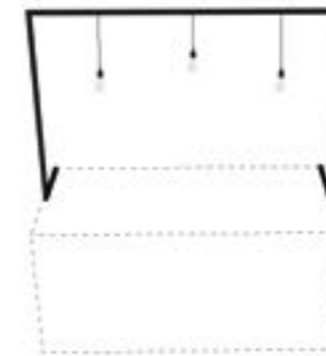

34736 Arche sans abat-jour pour buffet pliant à personnaliser