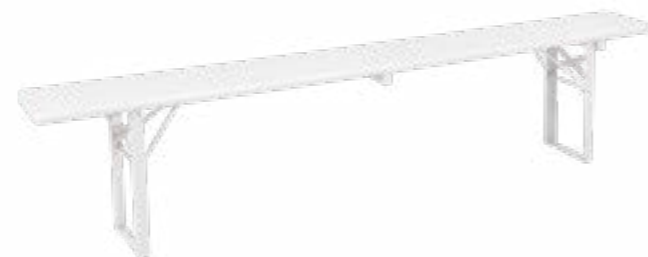

20557
Banc Kermesse blanc 220 x 25 cm H 47 cm