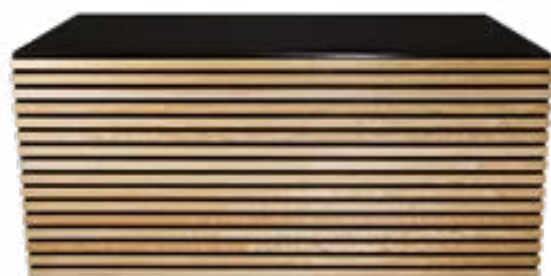

# BUFFETS

 TOUS NOS BUFFETS SONT FABRIQUÉS EN FRANCE

31020  
Buffet Cap Ferret  
100 x 200 cm H 90 cm

30167  
Buffet pliant Palissade Pacific  
100 x 200 cm H 92 cm

27066  
Buffet pliant Moulure  
100 x 200 cm H 92 cm

26464  
Buffet pliant Treillage  
100 x 200 cm H 92 cm\*

25798  
Buffet pliant Sakiro noir  
100 x 228 cm H 91 cm avec joues

26460  
Buffet pliant Sakiro blanc  
100 x 228 cm H 91 cm avec joues

16143  
Buffet pliant capitonné lackfolie  
100 x 200 cm H 92 cm

25787  
Buffet pliant effet Chesterfield  
100 x 200 cm H 92 cm\*

 Autres coloris  
disponibles page 33

25801  
Buffet pliant Deck  
100 x 200 cm H 92 cm

25791  
Buffet pliant Gatsby  
100 x 200 cm H 92 cm\*