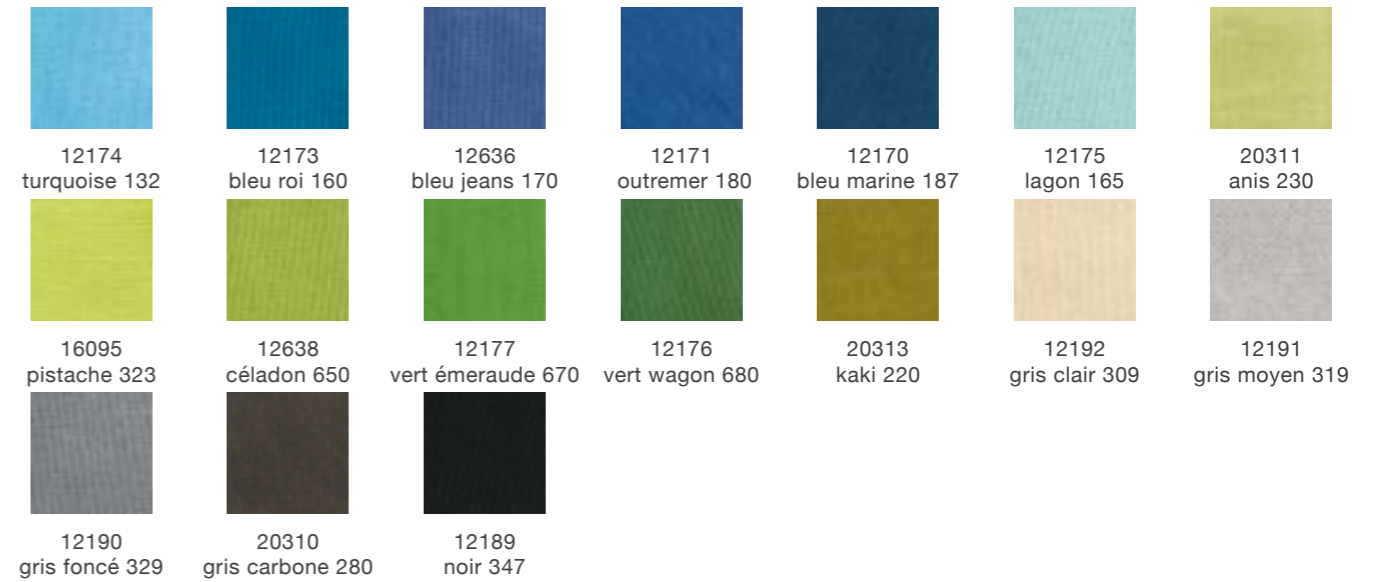

COTON GRATTÉ (MÈTRE LINÉAIRE)