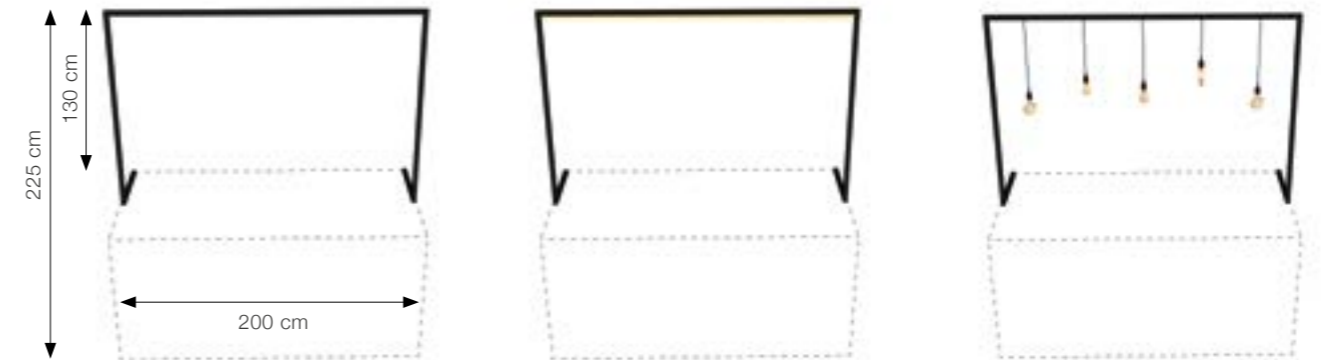

Arches composées

34731 Arche nue pour buffet pliant

34733 Arche Led pour buffet pliant

34734 Arche ampoules rétro pour buffet pliant