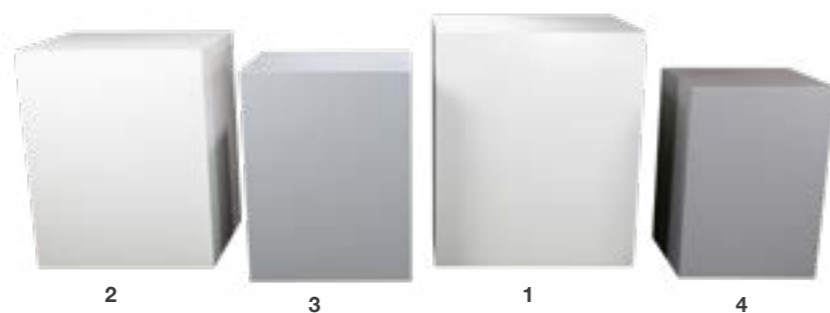

34762  
Buffet pliant Ardoise avec plateau  
banc à huîtres inox 100 x 200 cm H 92 cm

*i* \* Décor de façade : bâche imprimée

\*\* Les plateaux animation ci-dessus s'adaptent à tous les buffets pliants sur demande.

## BUFFETS

 TOUS NOS BUFFETS SONT FABRIQUÉS EN FRANCE

19070  
Buffet pliant tôle 100 x 200 cm H 92 cm

19066  
Buffet pliant tôle 100 x 200 cm avec toit tôle

19097  
Buffet pliant barbecue 100 x 200 cm  
avec toit tôle

19178  
Buffet pliant plancha 100 x 200 cm  
avec toit tôle  
19064  
Buffet pliant plancha 100 x 200 cm

26206  
Buffet Cube blanc et gris (ensemble de 4 cubes)  
1. L 90 - P 71 - H 106 cm  
2. L 80 - P 64 - H 99 cm  
3. L 70 - P 57 - H 92 cm  
4. L 60 - P 50 - H 85 cm