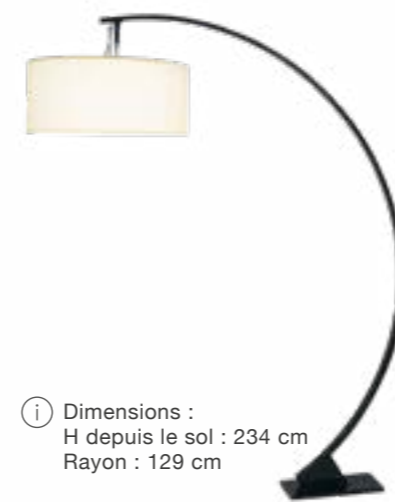

i Dimensions :
H depuis le sol : 234 cm
Rayon : 129 cm

20865
Arc en Ciel abat-jour
sur alimentation (220 V)
+ variateur

21318
Arc en Ciel abat-jour
sur batterie (autonomie 6h)
Abat-jour personnalisation
sur demande

Couleurs programmables
avec une télécommande