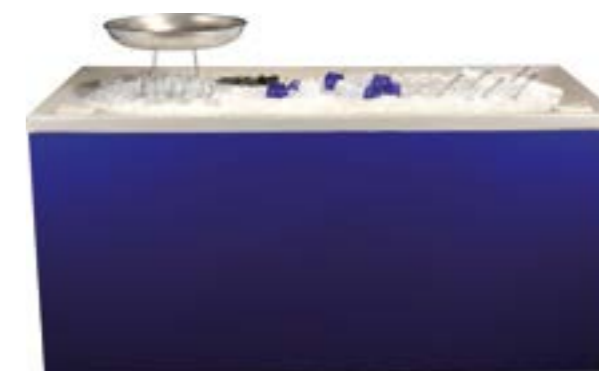

4930
Mange-debout houssé
stretch vert pomme
Ø 85 cm H 110 cm

BUFFETS

30172
Buffet Palissade Pacific blanc
100 x 200 cm H 92 cm

25801
Buffet pliant deck
100 x 200 cm

27066
Buffet pliant Moulure
100 x 200 cm H 92 cm