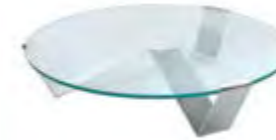

23083
Porcelain stand
Ø 29,5 cm H 9 cm

20493
Porcelain stand
Ø 35 cm H 10 cm

153
Stand silver low
Ø 26 cm H 8 cm
154
Stand silver high
Ø 26 cm H 17 cm

11852
Mermoz stand tray
Ø 35 cm H 10 cm

155
Cake stand 3 tiers H 47 cm,
trays Ø 35, 30 et 26 cm
156
Cake stand 3 tiers H 68 cm,
trays Ø 45, 35 et 28 cm